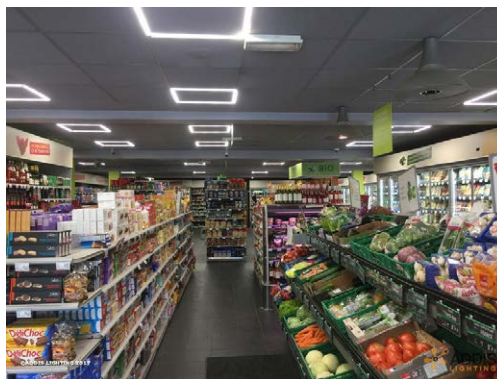

au CEE.

Plus d'informations sur les dalles LED LAZULI ADDIS LIGHTING ...

LES REALISATIONS DU MOIS

DALLES LED LAZULI POP

Equipement d'un supermarché

Ce supermarché avait besoin de moderniser son éclairage. Après étude, les dalles POP de la gamme LAZULI ont été retenues. Les dalles POP dont le design est innovant, offre une certaine modernité à ce supermarché. De plus, elles sont bien adaptées à ce type d'éclairage grâce à leur niveau d'UGR et leur classement en groupe de risque 0 suivant la norme photobiologiques EN 62471